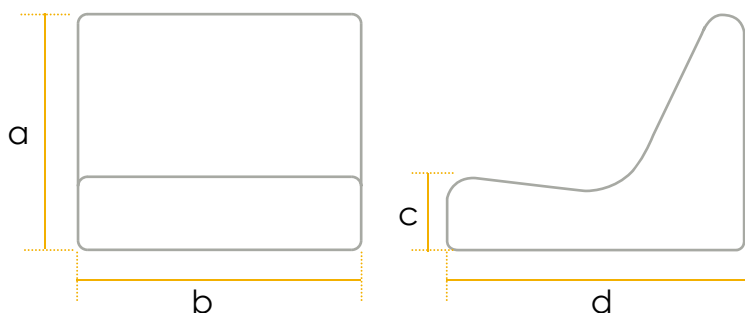

Base Sitting DOI

Cód Ba200

MODO DE USO

Cintas velcro para sujeción de Sitting control postural DOI

CARACTERÍSTICAS

- Base Sitting control postural DOI, de espuma de alta densidad y tela exterior PVC
- El respaldo permite distintos grados de inclinación del Sitting control postural DOI
- Se puede utilizar en distintas superficies; suelo, camas, exteriores
- Tiene cintas velcro para mayor sujeción de Sitting control postural DOI

INFANTIL

Base con cintas regulables

DIMENSIONES

talla/ cm	a	b	c	d
Talla única	50	60	15	63

\$147.000

TALLA ÚNICA
Cód Ba200

COLORES DISPONIBLES

Morado